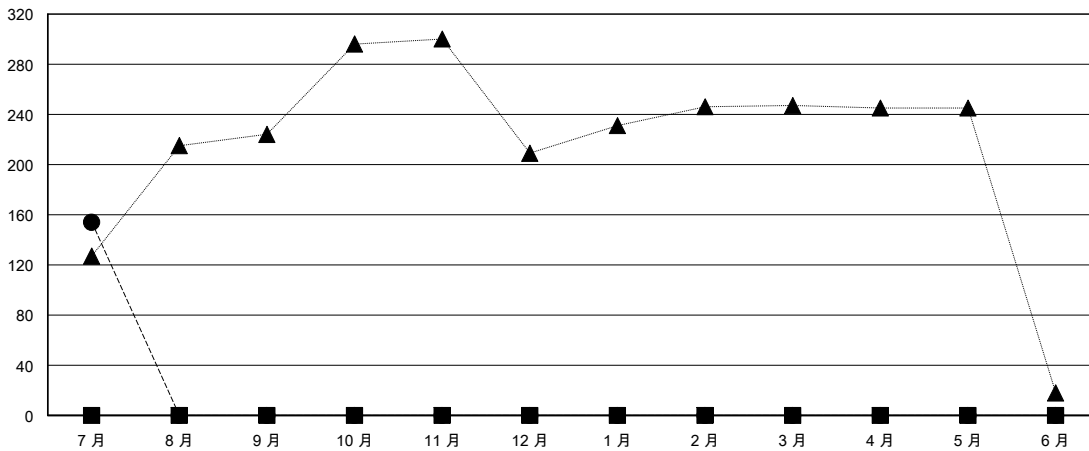

MONTHLY MEMBERSHIP PROGRESS REPORT

District 300B 5

Results as of: 7/31/2024

GMT:

地點 REP OF CHINA

GMT憲章區

分會			
成果 2024-2025			
季	新分會目標	新會	會員流失的分會
7月/8月/9月	0	0	0
10月/11月/12月	0	0	0
1月/2月/3月	0	0	0
4月/5月/6月	0	0	0

位會員@每位須繳			
成果 2024-2025			
季	會員淨增長目標	實際會員增長數	實際退會會員 (包括轉會)
7月/8月/9月	0	182	16
10月/11月/12月	0	0	0
1月/2月/3月	0	0	0
4月/5月/6月	0	0	0

目標與實際新會累積

目標和實際會員累積

已取消的分會: 0	35 CLUBS OF 51 增添1位或以上的新會員	性別分佈	
		男	1,229 (76.91%)
		女	365 (22.84%)
放棄的會員	點擊這裡取得彙計會員數據	總計家庭單位會員數	
過世		0	25
分會已取消		支付減半會費的家庭會員	
其他		18	
總計		16	