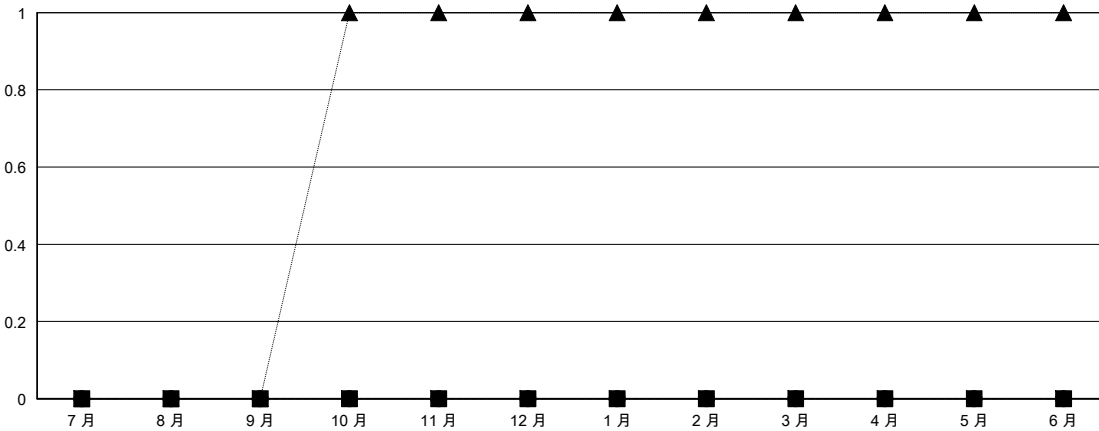

MONTHLY MEMBERSHIP PROGRESS REPORT

District 300B 5

Results as of: 7/31/2024

GMT:

地點 REP OF CHINA

GMT憲章區

分會			
成果 2024-2025			
季	新分會目標	新會	會員流失的分會
7月/8月/9月	0	0	0
10月/11月/12月	0	0	0
1月/2月/3月	0	0	0
4月/5月/6月	0	0	0

位會員@每位須繳			
成果 2024-2025			
季	會員淨增長目標	實際會員增長數	實際退會會員 (包括轉會)
7月/8月/9月	0	182	16
10月/11月/12月	0	0	0
1月/2月/3月	0	0	0
4月/5月/6月	0	0	0

目標與實際新會累積

目標和實際會員累積

已取消的分會: 0	35 CLUBS OF 51 增添1位或以上的新會員	性別分佈	
		男	1,229 (76.91%)
		女	365 (22.84%)
放棄的會員	點擊這裡取得彙計會員數據	總計家庭單位會員數	
過世		0	25
分會已取消		支付減半會費的家庭會員	
其他		18	
總計		16	